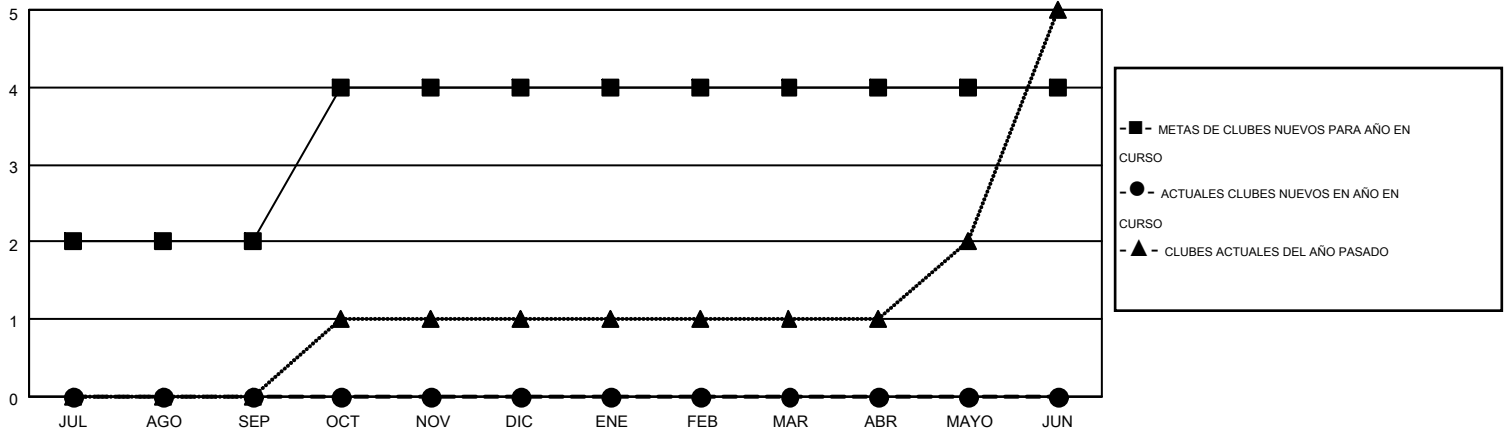

MONTHLY MEMBERSHIP PROGRESS REPORT

Results as of: 10/31/2016

Multiple District M

LOCATION: PARAGUAY

GMT: PEDRO MARRELLO

GMT DE AE 3

Clubes					socios				
RESULTADOS DE 2016-2017					RESULTADOS DE 2016-2017				
TRIMESTRE	META DE CLUBES NUEVOS	NUEVOS CLUBES	CLUBES DADOS DE BAJA	GANANCIA/PÉRDIDA NETA	TRIMESTRE	META DE SOCIOS NUEVOS	SOCIOS FUNDADORES Y NUEVOS SOCIOS AÑADIDOS	SOCIOS DADOS DE BAJA	GANANCIA/PÉRDIDA NETA
JUL/AGO/SEP	2	0	1	-1	JUL/AGO/SEP	54	80	139	-59
OCT/NOV/DIC	2	0	0	0	OCT/NOV/DIC	66	48	17	31
ENE/FEB/MAR	0	0	0	0	ENE/FEB/MAR	15	0	0	0
ABR/MAYO/JUN	0	0	0	0	ABR/MAYO/JUN	15	0	0	0

METAS Y CIFRA ACUMULATIVA DE CLUBES NUEVOS

METAS Y CIFRA ACUMULATIVA DE SOCIOS

CLUBES DADOS DE BAJA: 1	36 CLUBS OF 92 AÑADIERON 1 O MÁS SOCIOS NUEVOS	DISTRIBUCIÓN POR SEXO
		MASCULINO 1,398 (53.98%)
		FEMENINO 1,192 (46.02%)
SOCIOS DADOS DE BAJA	CLIC AQUÍ PARA DATOS DE SALUD DE CLUB	SOCIOS EN UNIDAD FAMILIAR 1,050
FALLECIDOS 10		CABEZA DE FAMILIA 429
CLUB CANCELADO 0		NO ES CABEZA DE FAMILIA 621
OTRO 146		
TOTAL 156		