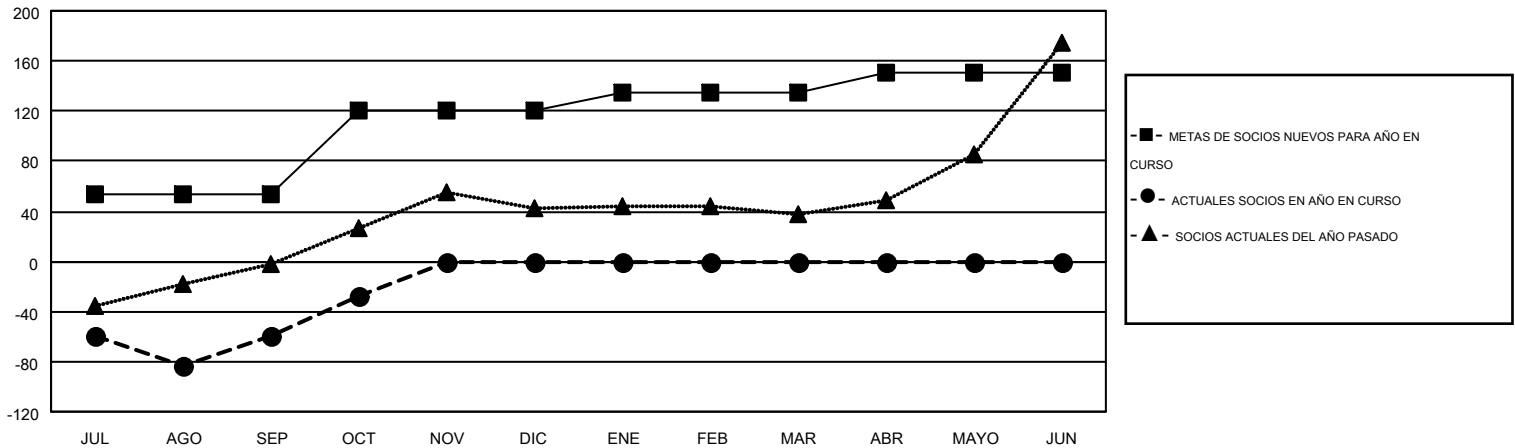

MONTHLY MEMBERSHIP PROGRESS REPORT

Results as of: 10/31/2016

Multiple District M

LOCATION: PARAGUAY

GMT: PEDRO MARRELLO

GMT DE AE 3

Clubes					socios				
RESULTADOS DE 2016-2017					RESULTADOS DE 2016-2017				
TRIMESTRE	META DE CLUBES NUEVOS	NUEVOS CLUBES	CLUBES DADOS DE BAJA	GANANCIA/PÉRDIDA NETA	TRIMESTRE	META DE SOCIOS NUEVOS	SOCIOS FUNDADORES Y NUEVOS SOCIOS AÑADIDOS	SOCIOS DADOS DE BAJA	GANANCIA/PÉRDIDA NETA
JUL/AGO/SEP	2	0	1	-1	JUL/AGO/SEP	54	80	139	-59
OCT/NOV/DIC	2	0	0	0	OCT/NOV/DIC	66	48	17	31
ENE/FEB/MAR	0	0	0	0	ENE/FEB/MAR	15	0	0	0
ABR/MAYO/JUN	0	0	0	0	ABR/MAYO/JUN	15	0	0	0

METAS Y CIFRA ACUMULATIVA DE CLUBES NUEVOS

METAS Y CIFRA ACUMULATIVA DE SOCIOS

CLUBES DADOS DE BAJA: 1	36 CLUBS OF 92 AÑADIERON 1 O MÁS SOCIOS NUEVOS	DISTRIBUCIÓN POR SEXO
		MASCULINO 1,398 (53.98%)
		FEMENINO 1,192 (46.02%)
SOCIOS DADOS DE BAJA	CLIC AQUÍ PARA DATOS DE SALUD DE CLUB	SOCIOS EN UNIDAD FAMILIAR 1,050
FALLECIDOS 10		CABEZA DE FAMILIA 429
CLUB CANCELADO 0		NO ES CABEZA DE FAMILIA 621
OTRO 146		
TOTAL 156		